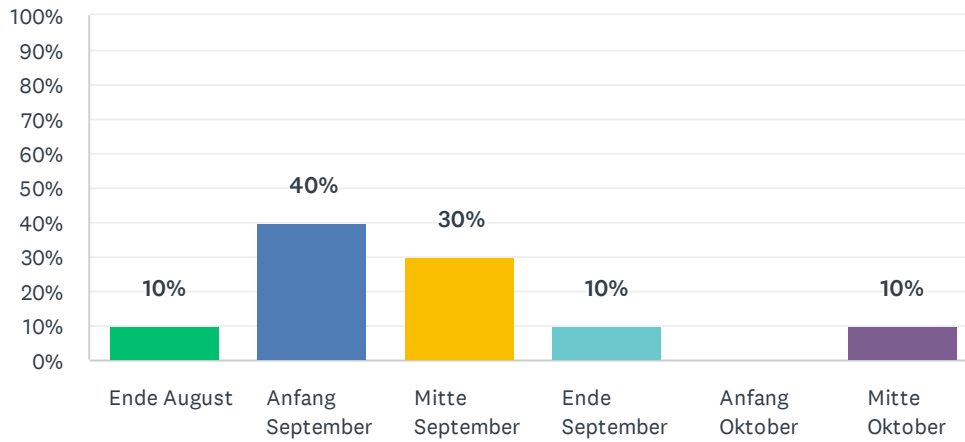

Q10 Ich finde die Saisondauer... (September bis April)

Réponses obtenues : 10 Question(s) ignorée(s) : 0

CHOIX DE RÉPONSES	RÉPONSES	
...gerade richtig	80%	8
...zu kurz	10%	1
...zu lange	10%	1
TOTAL		10

Q11 Wann soll die Saison idealerweise starten?

Réponses obtenues : 10 Question(s) ignorée(s) : 0

CHOIX DE RÉPONSES	RÉPONSES	
Ende August	10%	1
Anfang September	40%	4
Mitte September	30%	3
Ende September	10%	1
Anfang Oktober	0%	0
Mitte Oktober	10%	1
TOTAL		10