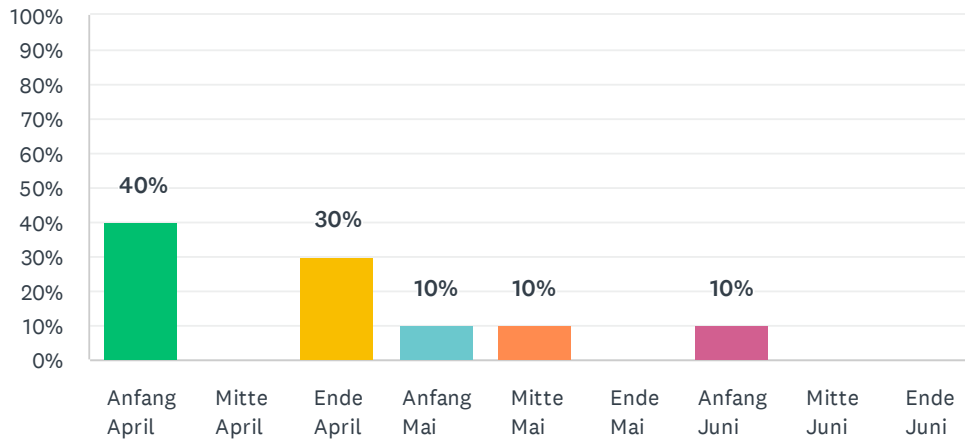

Q10 Ich finde die Saisondauer... (September bis April)

Réponses obtenues : 10 Question(s) ignorée(s) : 0

CHOIX DE RÉPONSES	RÉPONSES	
...gerade richtig	80%	8
...zu kurz	10%	1
...zu lange	10%	1
TOTAL		10

Q11 Wann soll die Saison idealerweise starten?

Réponses obtenues : 10 Question(s) ignorée(s) : 0

CHOIX DE RÉPONSES	RÉPONSES	
Ende August	10%	1
Anfang September	40%	4
Mitte September	30%	3
Ende September	10%	1
Anfang Oktober	0%	0
Mitte Oktober	10%	1
TOTAL		10

Q12 Wann soll die Saison idealerweise spätestens enden (-> alle Spiele in deiner Liga sollen beendet sein)?

Réponses obtenues : 10 Question(s) ignorée(s) : 0

CHOIX DE RÉPONSES	RÉPONSES	
Anfang April	40%	4
Mitte April	0%	0
Ende April	30%	3
Anfang Mai	10%	1
Mitte Mai	10%	1
Ende Mai	0%	0
Anfang Juni	10%	1
Mitte Juni	0%	0
Ende Juni	0%	0
TOTAL		10