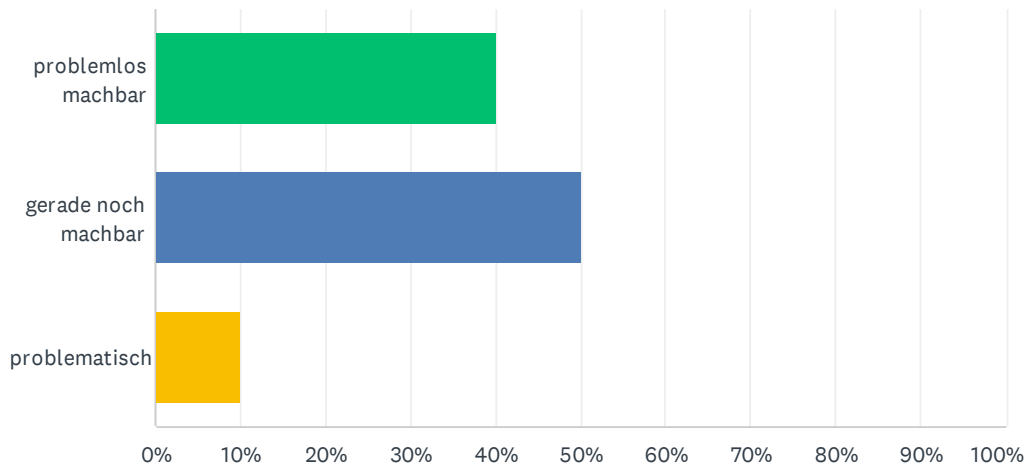

Q17 Wie beurteilst du die Reisedistanzen in deiner Liga?

Réponses obtenues : 10 Question(s) ignorée(s) : 0

CHOIX DE RÉPONSES	RÉPONSES	
problemlos machbar	40%	4
gerade noch machbar	50%	5
problematisch	10%	1
TOTAL		10