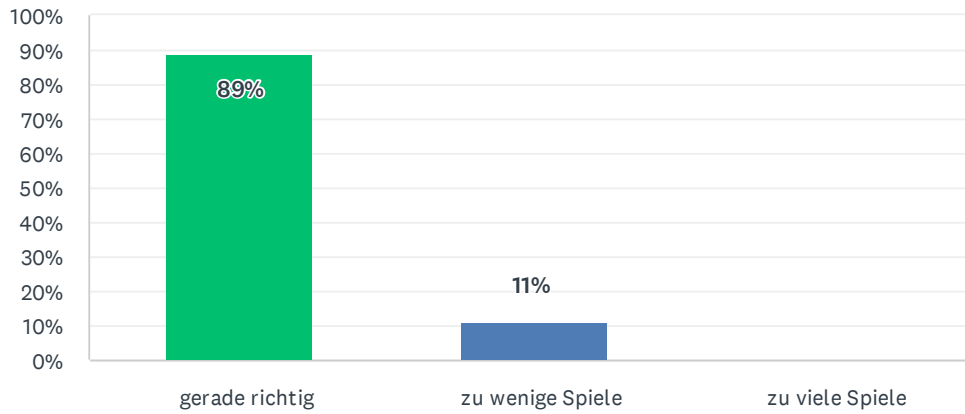

Q16 Wie beurteilst du die Anzahl Spiele in deiner Liga?

Réponses obtenues : 9 Question(s) ignorée(s) : 1

CHOIX DE RÉPONSES	RÉPONSES	
gerade richtig	89%	8
zu wenige Spiele	11%	1
zu viele Spiele	0%	0
TOTAL		9