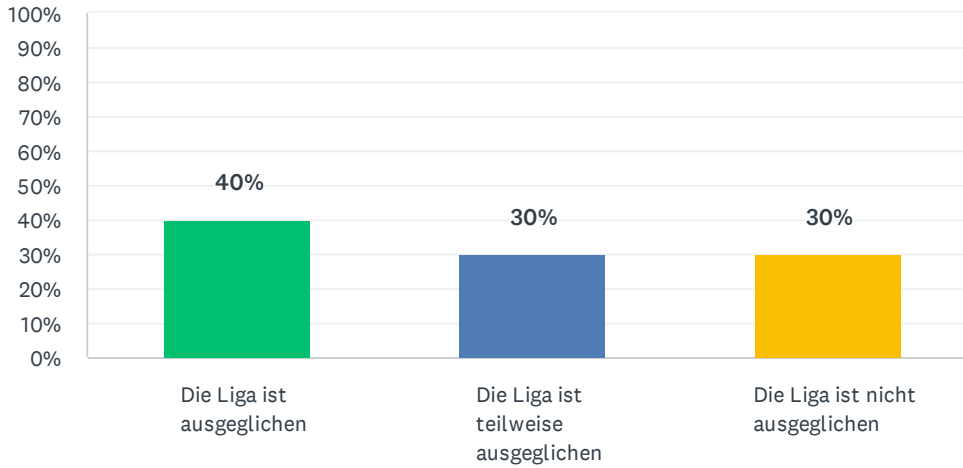

Q12 Wann soll die Saison idealerweise spätestens enden (-> alle Spiele in deiner Liga sollen beendet sein)?

Réponses obtenues : 10 Question(s) ignorée(s) : 0

CHOIX DE RÉPONSES	RÉPONSES	
Anfang April	40%	4
Mitte April	0%	0
Ende April	30%	3
Anfang Mai	10%	1
Mitte Mai	10%	1
Ende Mai	0%	0
Anfang Juni	10%	1
Mitte Juni	0%	0
Ende Juni	0%	0
TOTAL		10

Q13 Dein Kommentar zum Thema Saisondauer

Réponses obtenues : 3 Question(s) ignorée(s) : 7

#	RÉPONSES	DATE
1	Ist perfekt	11/12/2023 4:23 PM
2	sobald das Wetter wärmer wird, bin ich lieber draussen als in der Halle	11/9/2023 7:52 AM
3	Viele Spiele würden vorallem gegen Ende Saison nicht rein gequetscht. Ersatzdatum wären einfacher zu gestalten	11/3/2023 7:41 PM

Q14 Möglichst ausgeglichene Spielgefässe sind wichtig für die Motivation der Spieler*innen. Wie beurteilst du die Ausgeglichenheit in deiner Liga?

Réponses obtenues : 10 Question(s) ignorée(s) : 0

CHOIX DE RÉPONSES	RÉPONSES	
Die Liga ist ausgeglichen	40%	4
Die Liga ist teilweise ausgeglichen	30%	3
Die Liga ist nicht ausgeglichen	30%	3
TOTAL		10