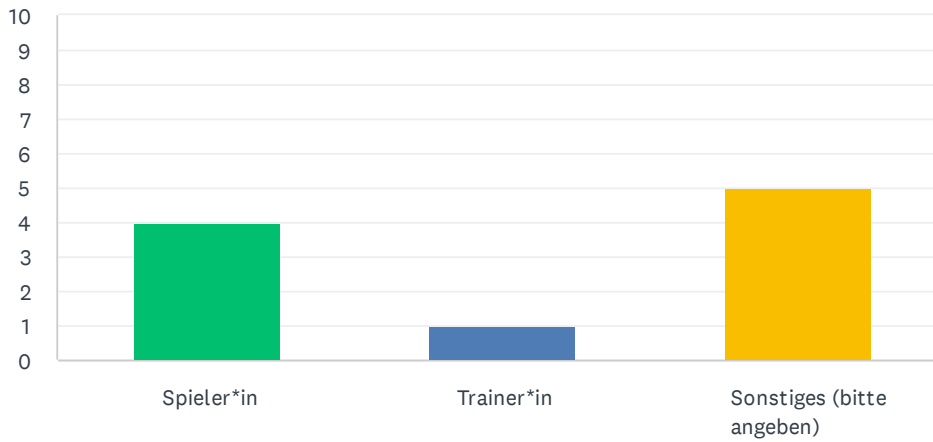

Q3 In welcher Rolle beantwortest du diese Umfrage?

Réponses obtenues : 10 Question(s) ignorée(s) : 0

CHOIX DE RÉPONSES	RÉPONSES	
Spieler*in	40%	4
Trainer*in	10%	1
Sonstiges (bitte angeben)	50%	5
TOTAL		10

#	SONSTIGES (BITTE ANGEBEN)	DATE
1	président	11/24/2023 8:59 AM
2	Seniorenliga	11/12/2023 4:22 PM
3	Plauschspielerin	11/9/2023 7:50 AM
4	Schiedsrichter	11/7/2023 1:34 PM
5	Schiedsrichter	11/3/2023 7:39 PM